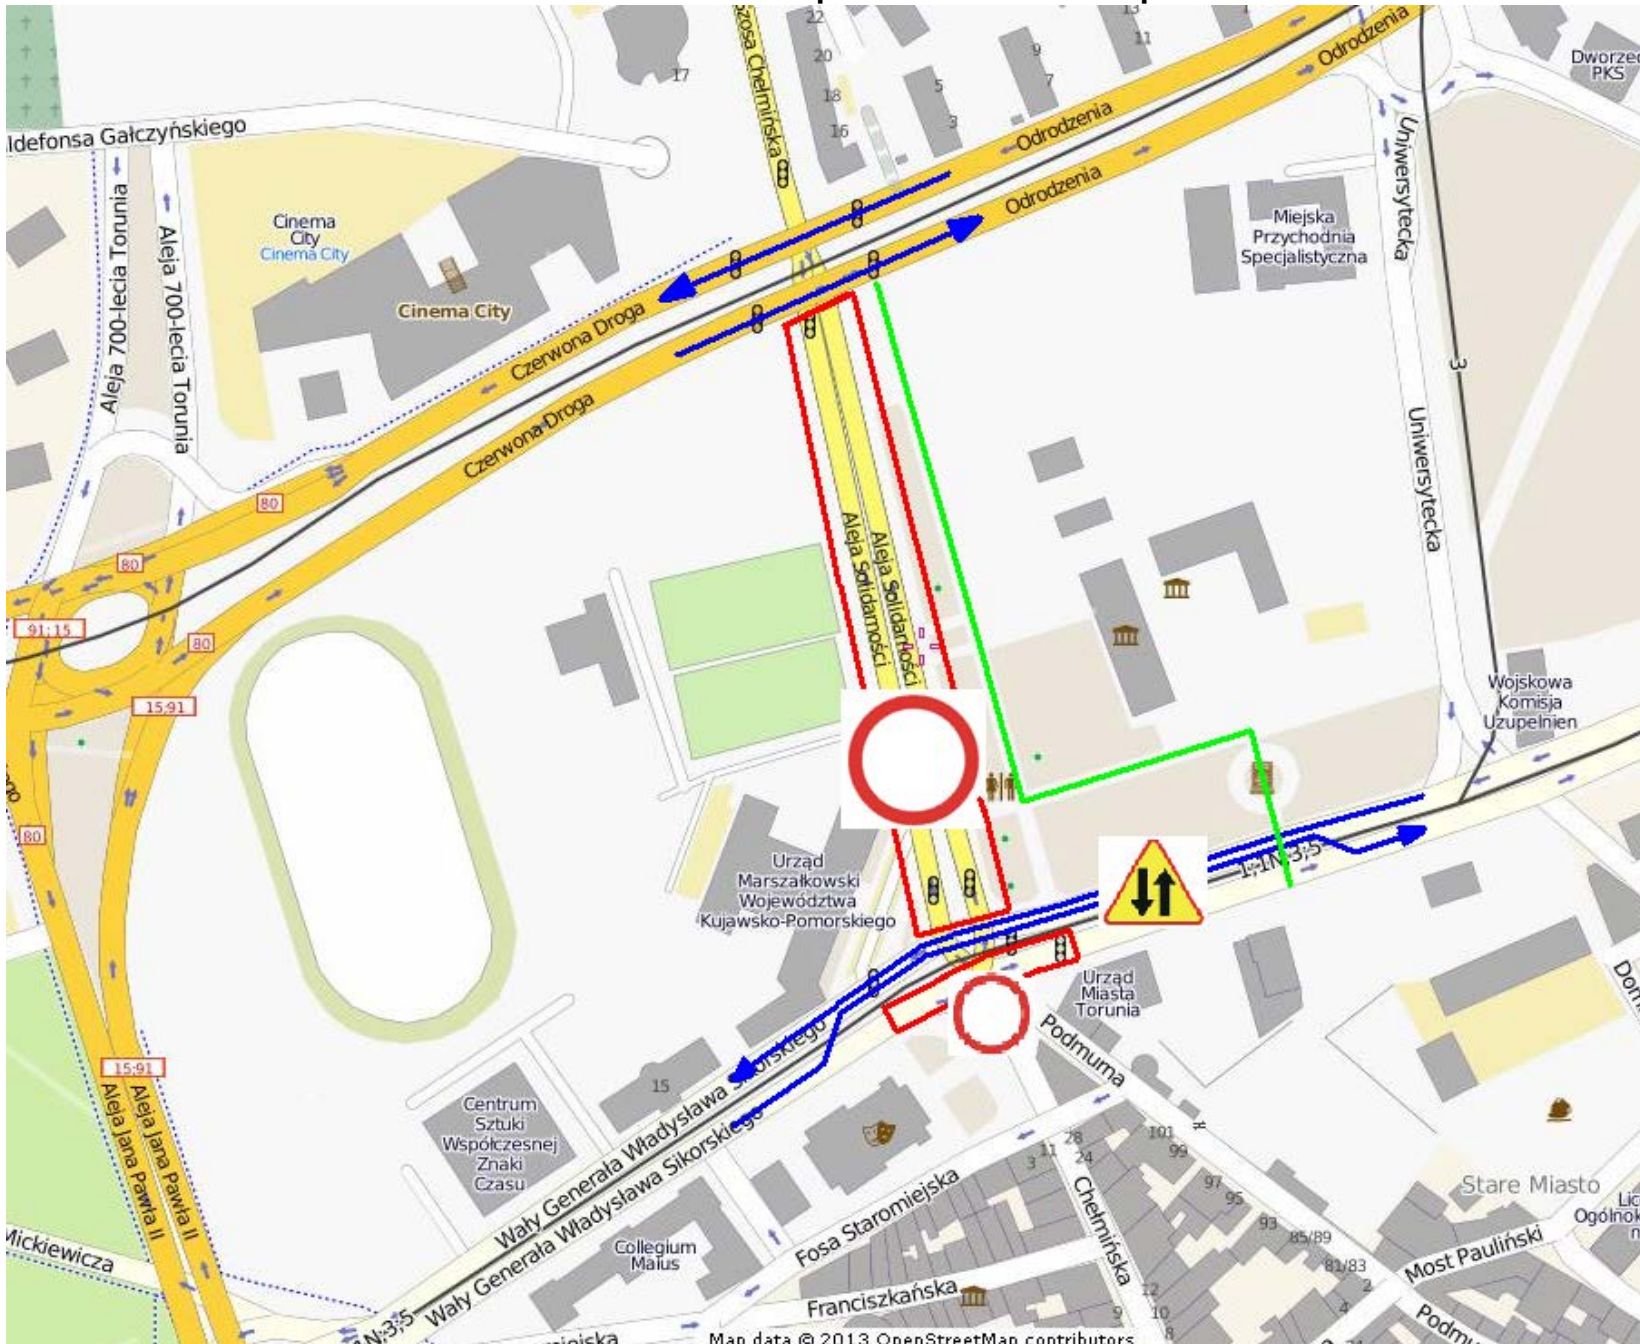

**Zamknięcie jezdni południowej ul. Wały gen. Sikorskiego
od 23 lipca 2013 r. do 14 sierpnia 2013 r.**

Ciąg pieszy