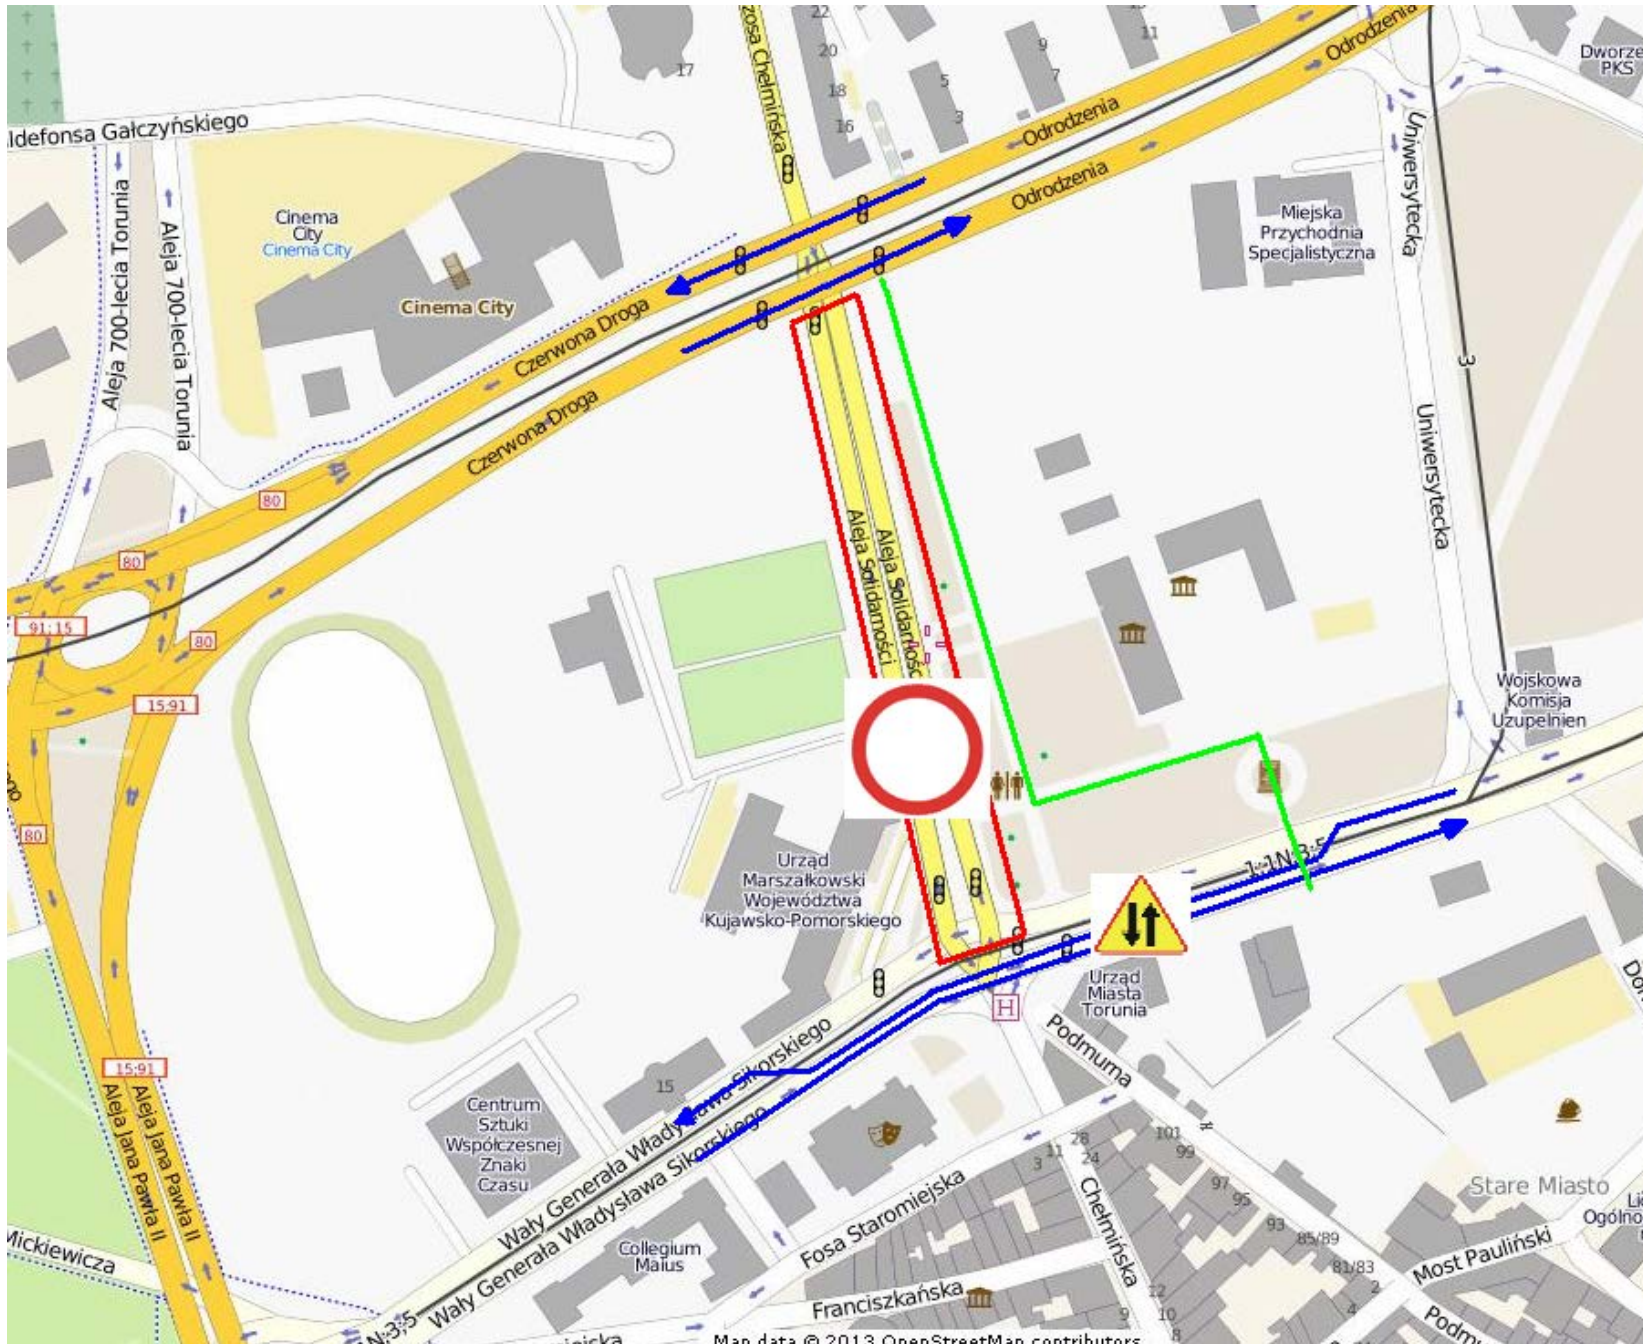

**Zamknięcie jezdni północnej ul. Wąły gen. Sikorskiego
od 20 kwietnia 2013 r. do 23 lipca 2013 r.**

Ciąg pieszy