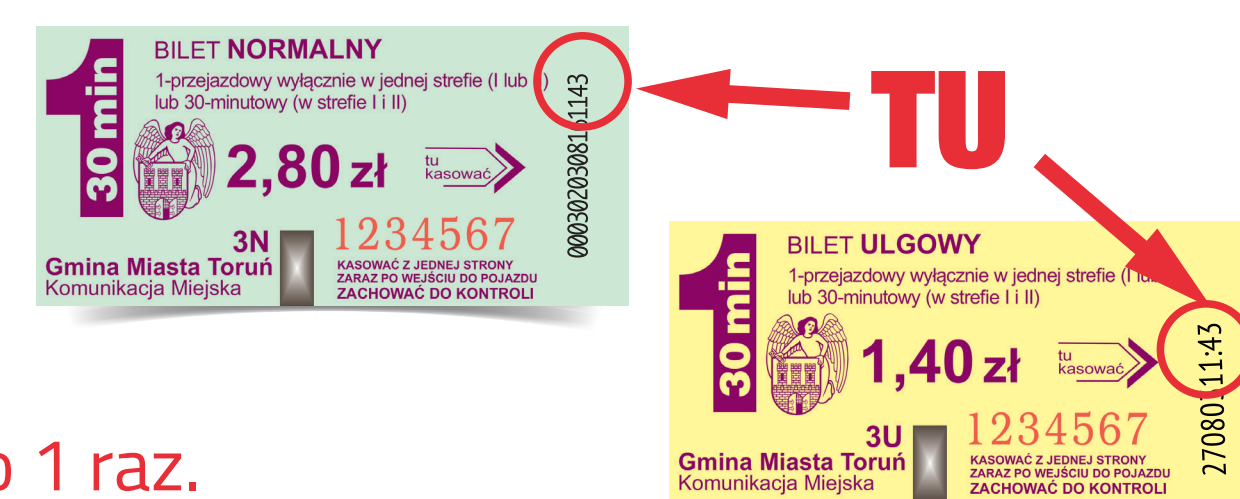

od 1 września BILETY CZASOWE w komunikacji miejskiej w Toruniu!

RODZAJE DOSTĘPNYCH BILETÓW:

- jednorazowe
- czasowe (30, 60, 90 min.)
- dobowe
- weekendowe
- tygodniowe
- miesięczne
- grupowe
- rodzinne

JAK używać biletów?

Od 1 września
bilety nocne
kosztują
tyle samo
co dzienne!

BILET JEDNOPRZEJAZDOWY

- ✓ jeden przejazd jedną linią
- ✓ ważny w jednej strefie
- ✓ bez ograniczenia czasowego

UWAGA!

Bilety:
jednorazowy
i czasowy 30 min.
są na tym samym
blankiecie!

BILET CZASOWY

**BILETY ULGOWE
KOSZTUJĄ POŁOWĘ CENY
BILETÓW NORMALNYCH**

30
min.

60
min.

90
min.

- ✓ ważny 30, 60 lub 90 minut od momentu skasowania
- ✓ można się przesiadać na inne linie, robić przerwę w podróży, wracać
- ✓ ważny w dwóch strefach (można przekraczać granicę stref)

GDZIE ZNAJDZIESZ godzinę skasowania?

UWAGA! Wszystkie bilety czasowe kasujemy tylko 1 raz.

Chcesz wiedzieć więcej o biletach i strefach? Zajrzyj na www.torun.pl/nowebilety

MIASTO DOBRYCH POŁĄCZEŃ
sprawniej – szybciej – taniej